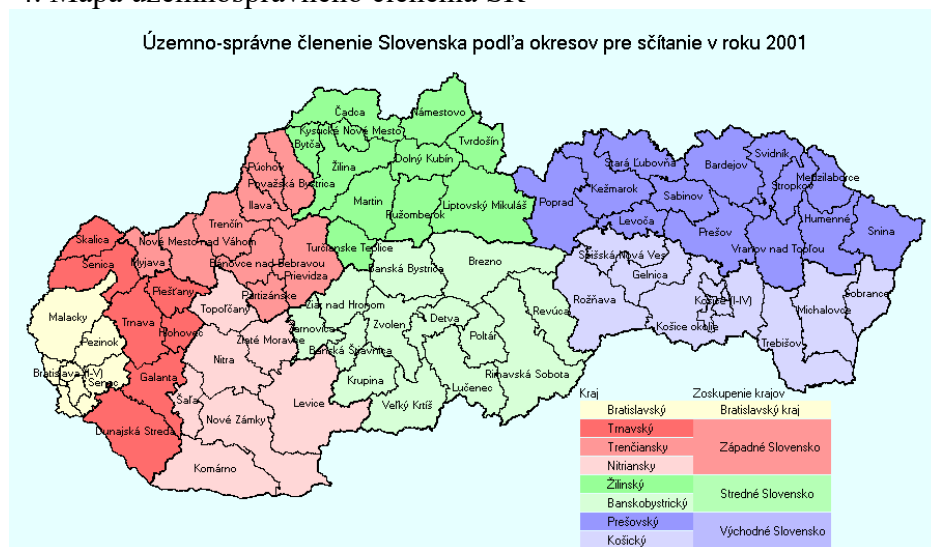

REGIÓNY:

- **východné Slovensko** = Zemplín, Šariš, Abov, Spiš
 - **severné Slovensko** = Liptov, Orava, Kysuce
 - **južné Slovensko** = Gemer, Novohrad, Hont, Malohont, Pohronie
 - **stredné Slovensko** = Turiec, Horehronie, Horná Nitra
 - **západné Slovensko** = Záhorie, Poddunajsko, Ponitrie, Tekov
1. Mapa žúp na Slovensku

2. Mapa historických regiónov

3. Mapa súčasného členenia SR na regióny

- každý región má typické zvyky či tradície (sviatky, obrady, jedlo, drevo, drevená kostoly, hrady, zámky, kaplnky, kaštiele.....
- pamiatky regiónov uchovávajú =
- **Pamiatkové rezervácie ľudovej architektúry** : Veľké Leváre, Brhlovce, Sebechleby, Čičmany, Špania Dolina, Vlkolíne, Podbiel, Žiar)
- **Mestské pamiatkové rezervácie**: BA, BB, B.Štiavnica, KE, Bardejov, Trnava
- **SKANZENY** = múzeá v prírode Pribylina, Zuberec, Vychylovka, Humenné, Martin
- **Folklórne slávnosti** - zachovávajú zvyky , tance, tradície

Súčasnú členenie územia Slovenska:

- SR sa člení na 8 samosprávnych krajov
- kraje sú samosprávne jednotky
- **Kraje**: Bratislavský, Trenčiansky, Trnavský, Nitriansky, Žilinský, Prešovský, Košický, Banskobystrický
- kraje sa členia na 50 obvodov štátnej správy
- okresy boli v roku 2004 zrušené (ostali ako štatistické jednotky)

4. Mapa územnosprávneho členenia SR

Otázky k učivu :

1. Na našom území sa už od 10 storočia striedali rôzne členenia územia, napíš aké rôzne členenia územia bolo na našom území od 10 storočia?
2. Vypíš jednotlivé časti Slovenska do ktorých sa včleňujú jednotlivé regióny!
3. Z mapy žúp vypíš aspoň tri župy na území Slovenska!
4. Z mapy súčasného členenia SR regióny, vypíš aspoň 10 regiónov!
5. Charakterizuj súčasné členenie Slovenska vypíš všetky kraje SR.
6. V ktorom kraji sa nachádza naše okresné mesto Poprad?
7. Koľko okresov sa nachádza v Prešovskom kraji, podľa mapy ich spočítaj a vypíš!