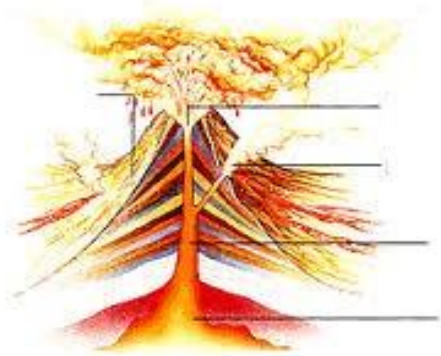

PRACOVNÝ LIST Z BIOLÓGIE PRE 9. ročník, meno a priezvisko .....

1. Vnútorne geologické činitele- čo patrí medzi vnútorne geologické činitele?
2. Sopečná činnosť (popíš jednotlivé časti sopky) Napíš čo môže byť následkom výbuchu sopiek.

3. Zemetrasenie, stručné popíš čo je to zemetrasenie, popíš miesta vzniku zemetrasení a sopiek

4. Vonkajšie geologické činitele, stručné napíš čo patrí medzi vonkajšie geologické činitele.

5. Podrobnejšie opíš riečnu činnosť. Čo sú to riečne doliny? Čo je to riečny meander ?

6. Popíš ako vplyvajú vonkajšie geologické procesy na daný terén načrtnutý na obrázku !